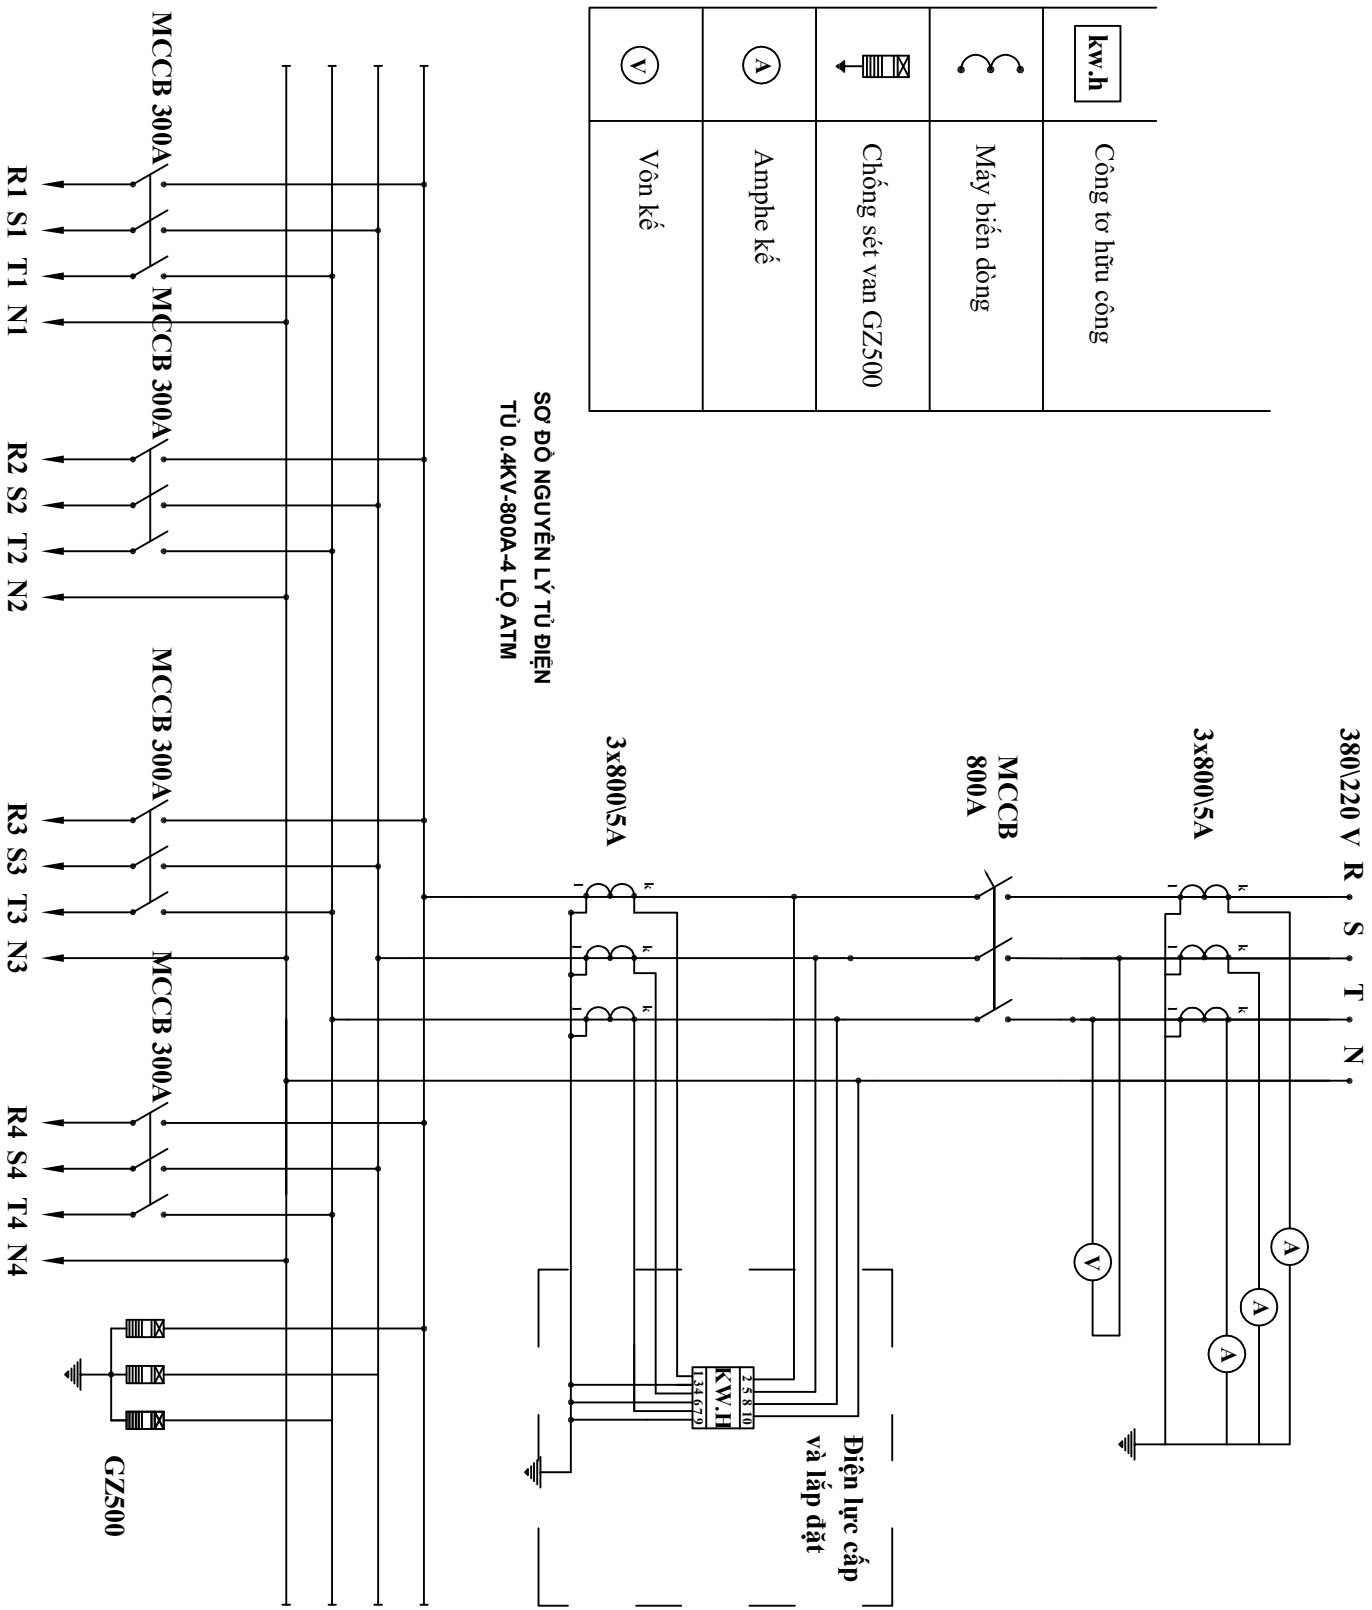

kw.h	Công tơ hữu công
	Máy biến dòng
	Chống sét van GZ500
	Ampe kế
	Vôn kế

SƠ ĐỒ NGUYÊN LÝ TỦ ĐIỆN
TỦ 0.4KV-800A-4 LỘ ATM

Điện lực cấp
và lắp đặt

GZ500